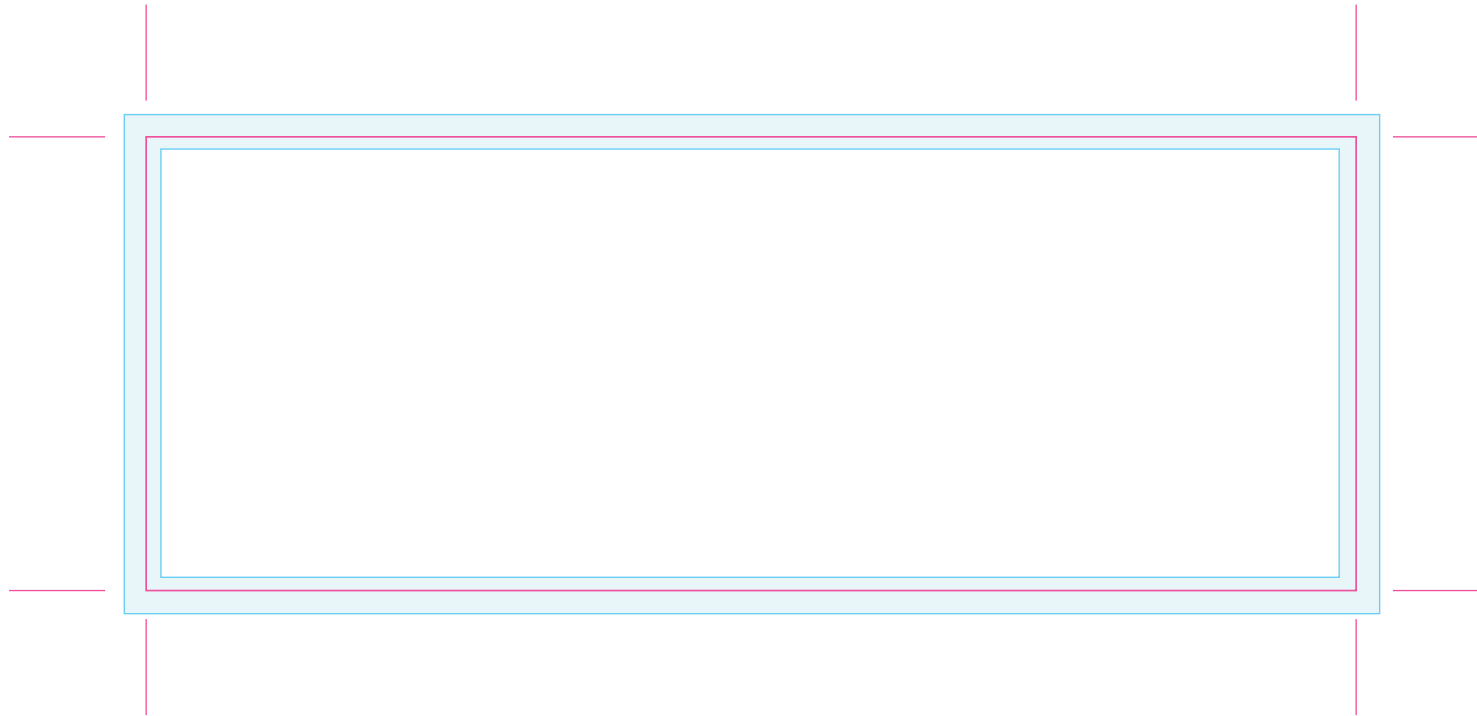

Uitgesneden formaat: 160 mm x 60 mm

Let op: Opmaak

-  Vrije opmaak - Deze ruimte is vrij van opmaak.
-  Marge - In deze ruimte moet de achtergrond doorlopen, maar geen tekst of belangrijke elementen die niet afgesneden mogen worden.
-  Snijlijn - Vanaf deze markering wordt het label afgesneden.

Let op: Aanlevering

- Bestandstype: PDF, Ai, PSD, Jpeg
- Voor PSD en Jpeg bestanden: Minimale resolutie is 300 DPI.
- Voor PDF en Ai: Afbeeldingen insluiten en tekst in lettercontouren.
- Voor vragen: E ntp@fortunefactory.nl
T 078 699 08 41