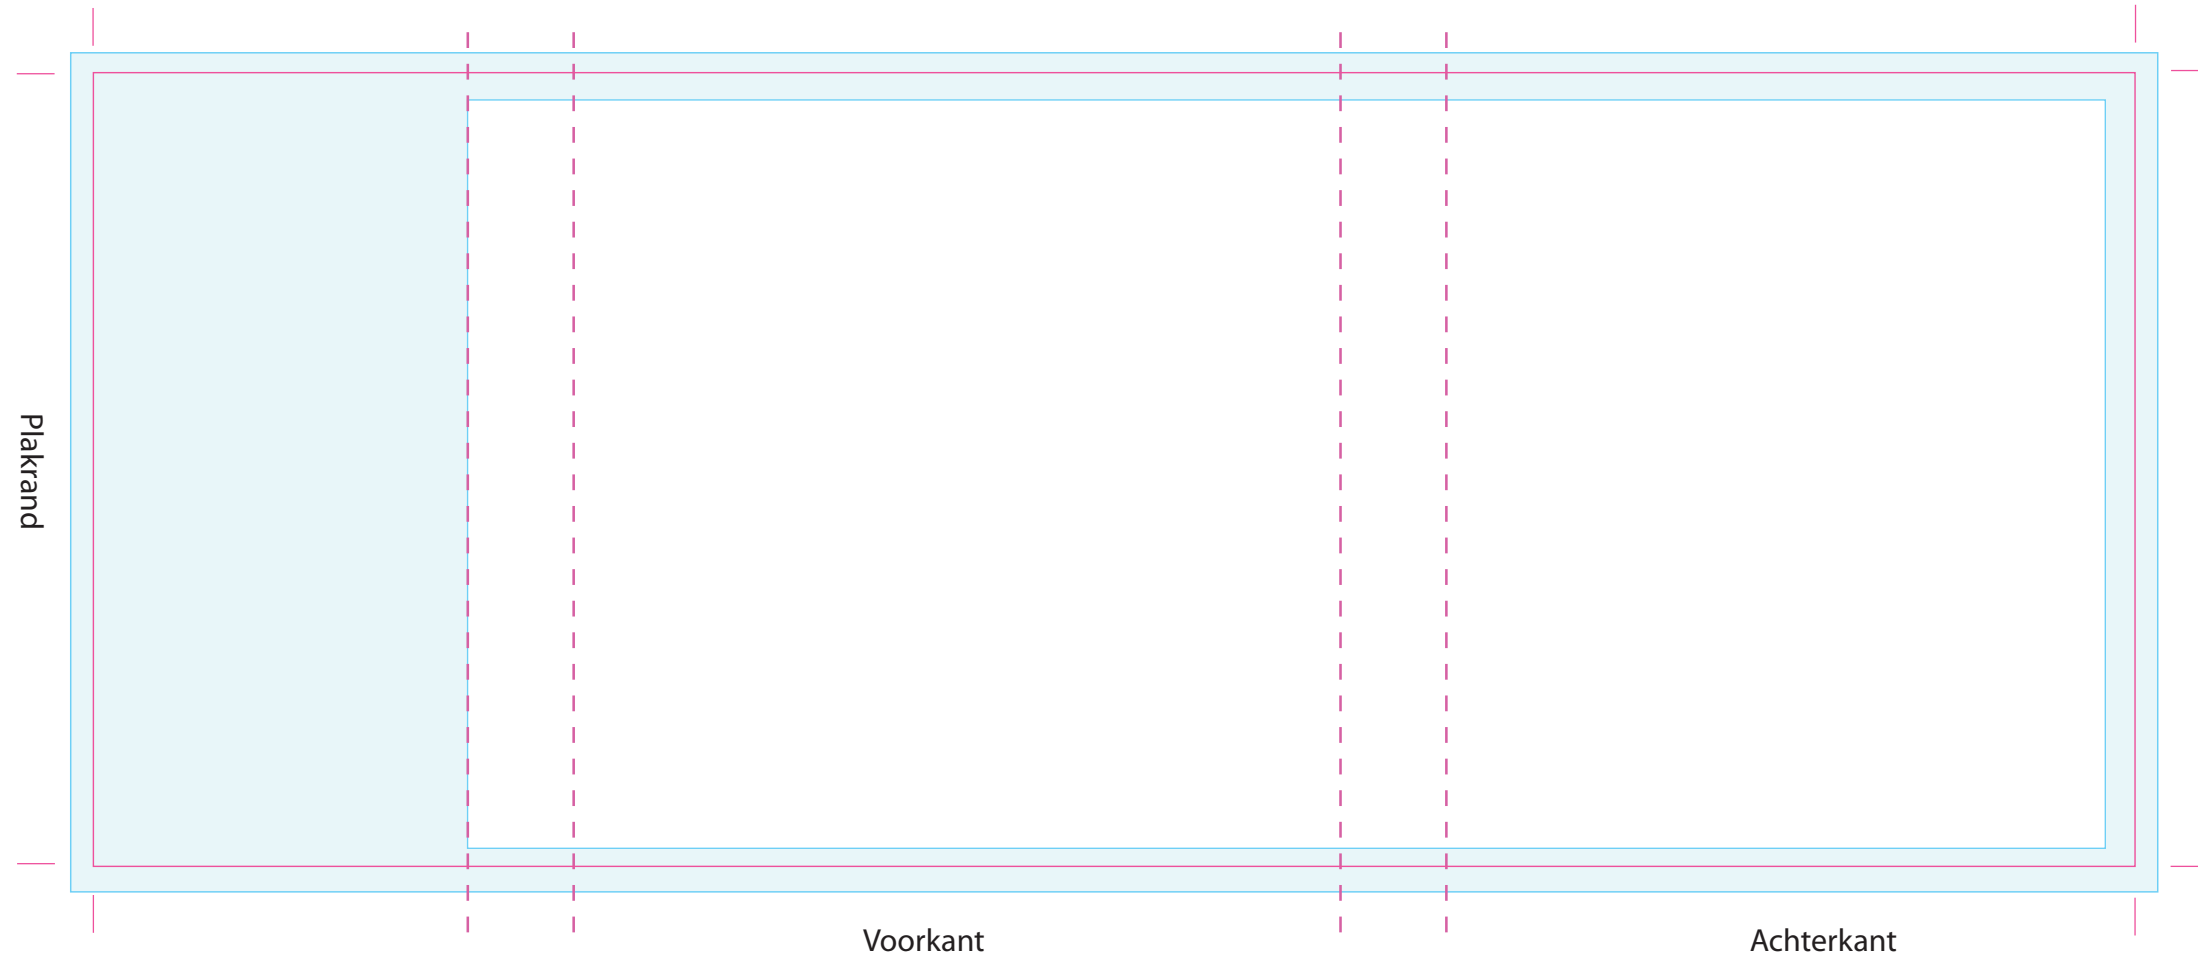

# Uitgesneden formaat: 270 mm x 105 mm

## Let op: Opmaak

-  Vrije opmaak - Deze ruimte is vrij van opmaak.
-  Marge - In deze ruimte moet de achtergrond doorlopen, maar geen tekst of belangrijke elementen die niet afgesneden mogen worden.
-  Snijlijn - Vanaf deze markering wordt het label afgesneden.
-  Vouwlijn - Dit zijn de zijkanten van de kweekreep

## Let op: Aanlevering

- Bestandstype: PDF, Ai, PSD, Jpeg
- Voor PSD en Jpeg bestanden: Minimale resolutie is 300 DPI.
- Voor PDF en Ai: Afbeeldingen insluiten en tekst in lettercontouren.
- Voor vragen: E [ntp@fortunefactory.nl](mailto:ntp@fortunefactory.nl)  
T 078 699 08 41