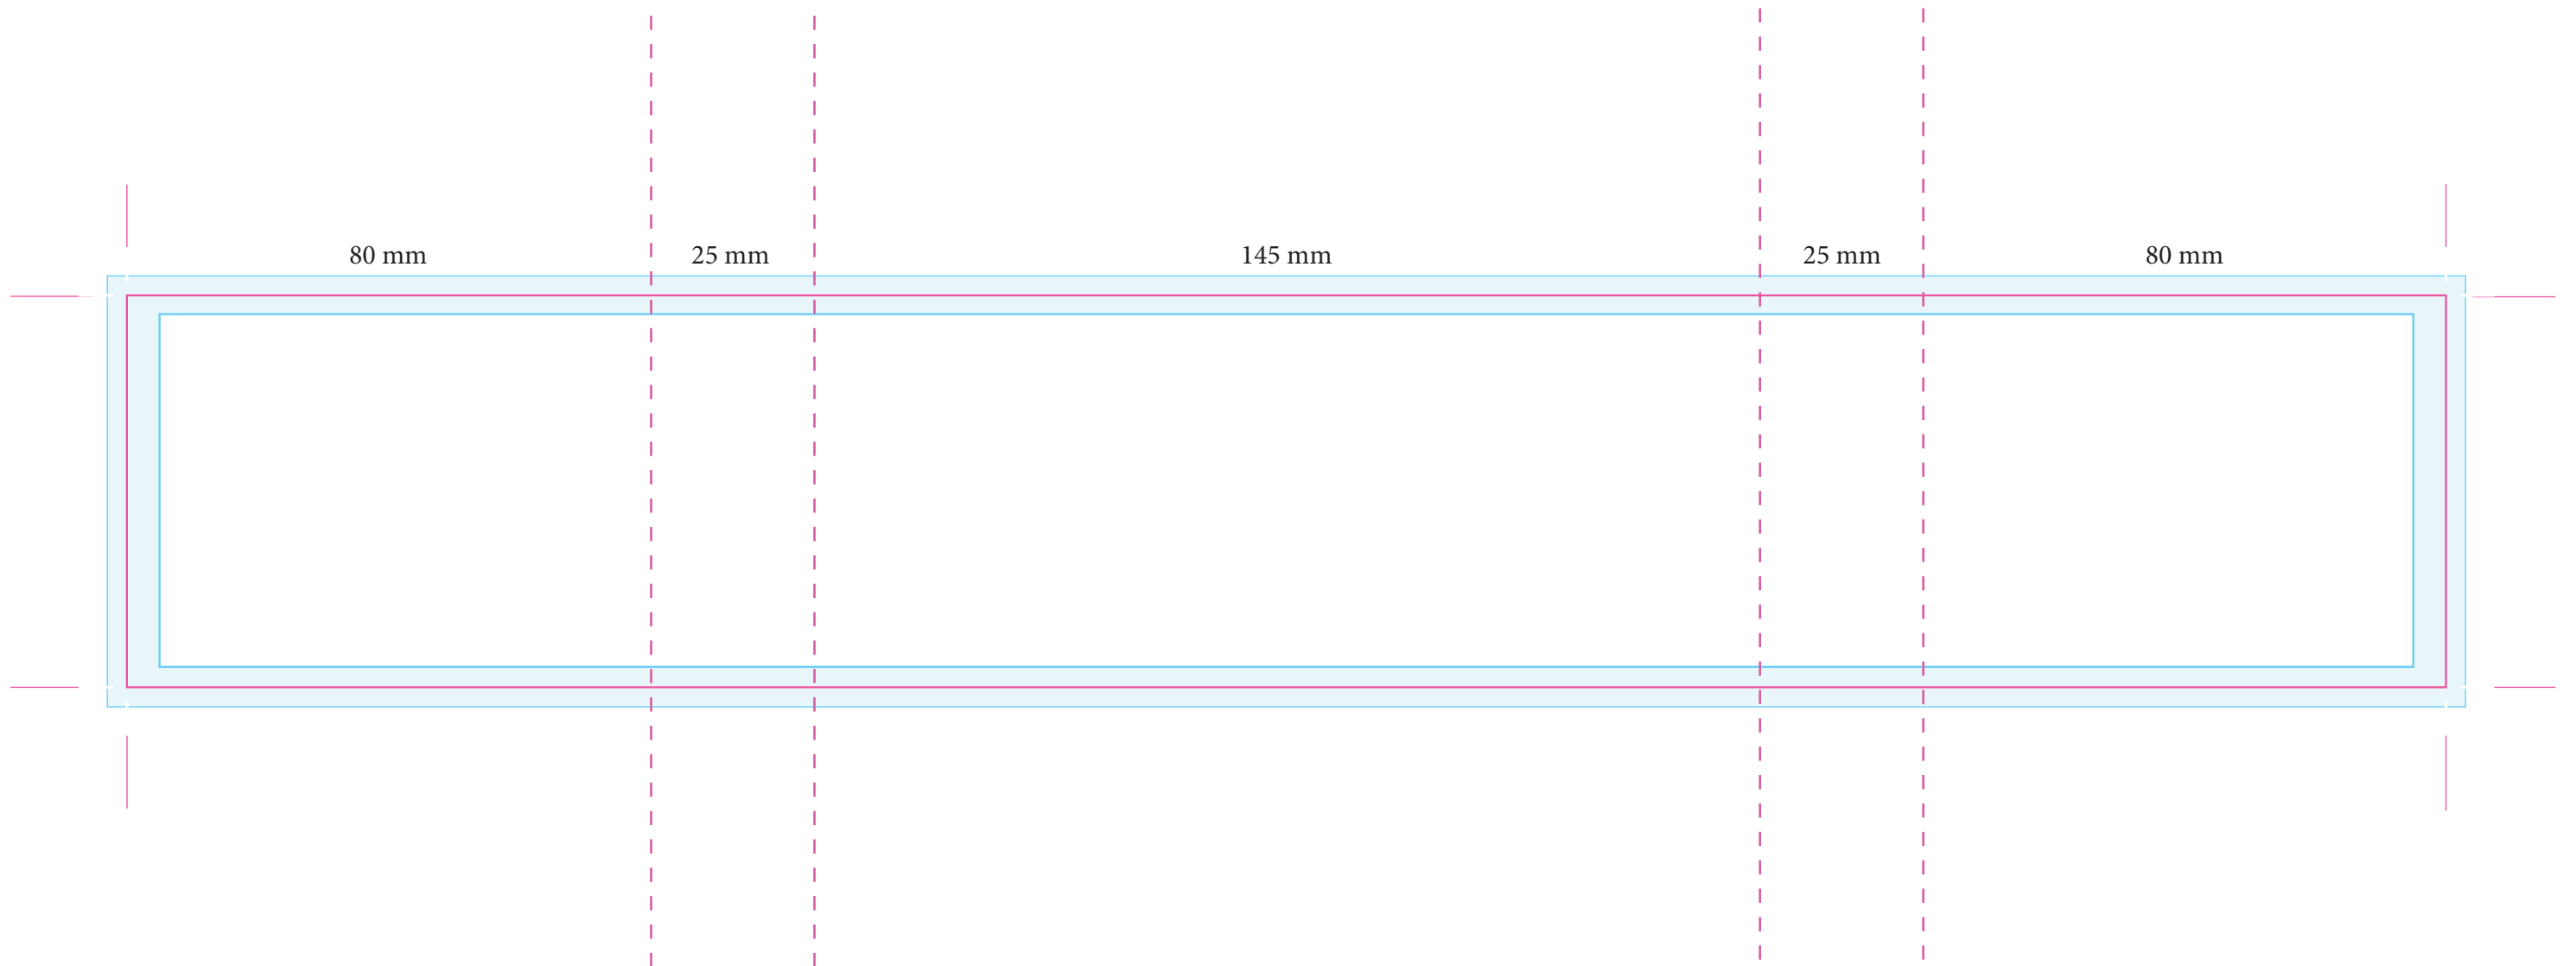

Uitgesneden formaat: 355 mm x 60 mm

Let op: Opmaak

-  Vrije opmaak - Deze ruimte is vrij van opmaak.
-  Marge - In deze ruimte moet de achtergrond doorlopen, maar geen tekst of belangrijke elementen die niet afgesneden mogen worden.
-  Snijlijn - Vanaf deze markering wordt het label afgesneden.
-  Plakrand - Vanaf deze markering wordt het label overlapt.

Let op: Aanlevering

- Bestandstype: PDF, Ai, PSD, Jpeg
- Voor PSD en Jpeg bestanden: Minimale resolutie is 300 DPI.
- Voor PDF en Ai: Afbeeldingen insluiten en tekst in lettercontouren.
- Voor vragen: E ntp@fortunefactory.nl
T 078 699 08 41