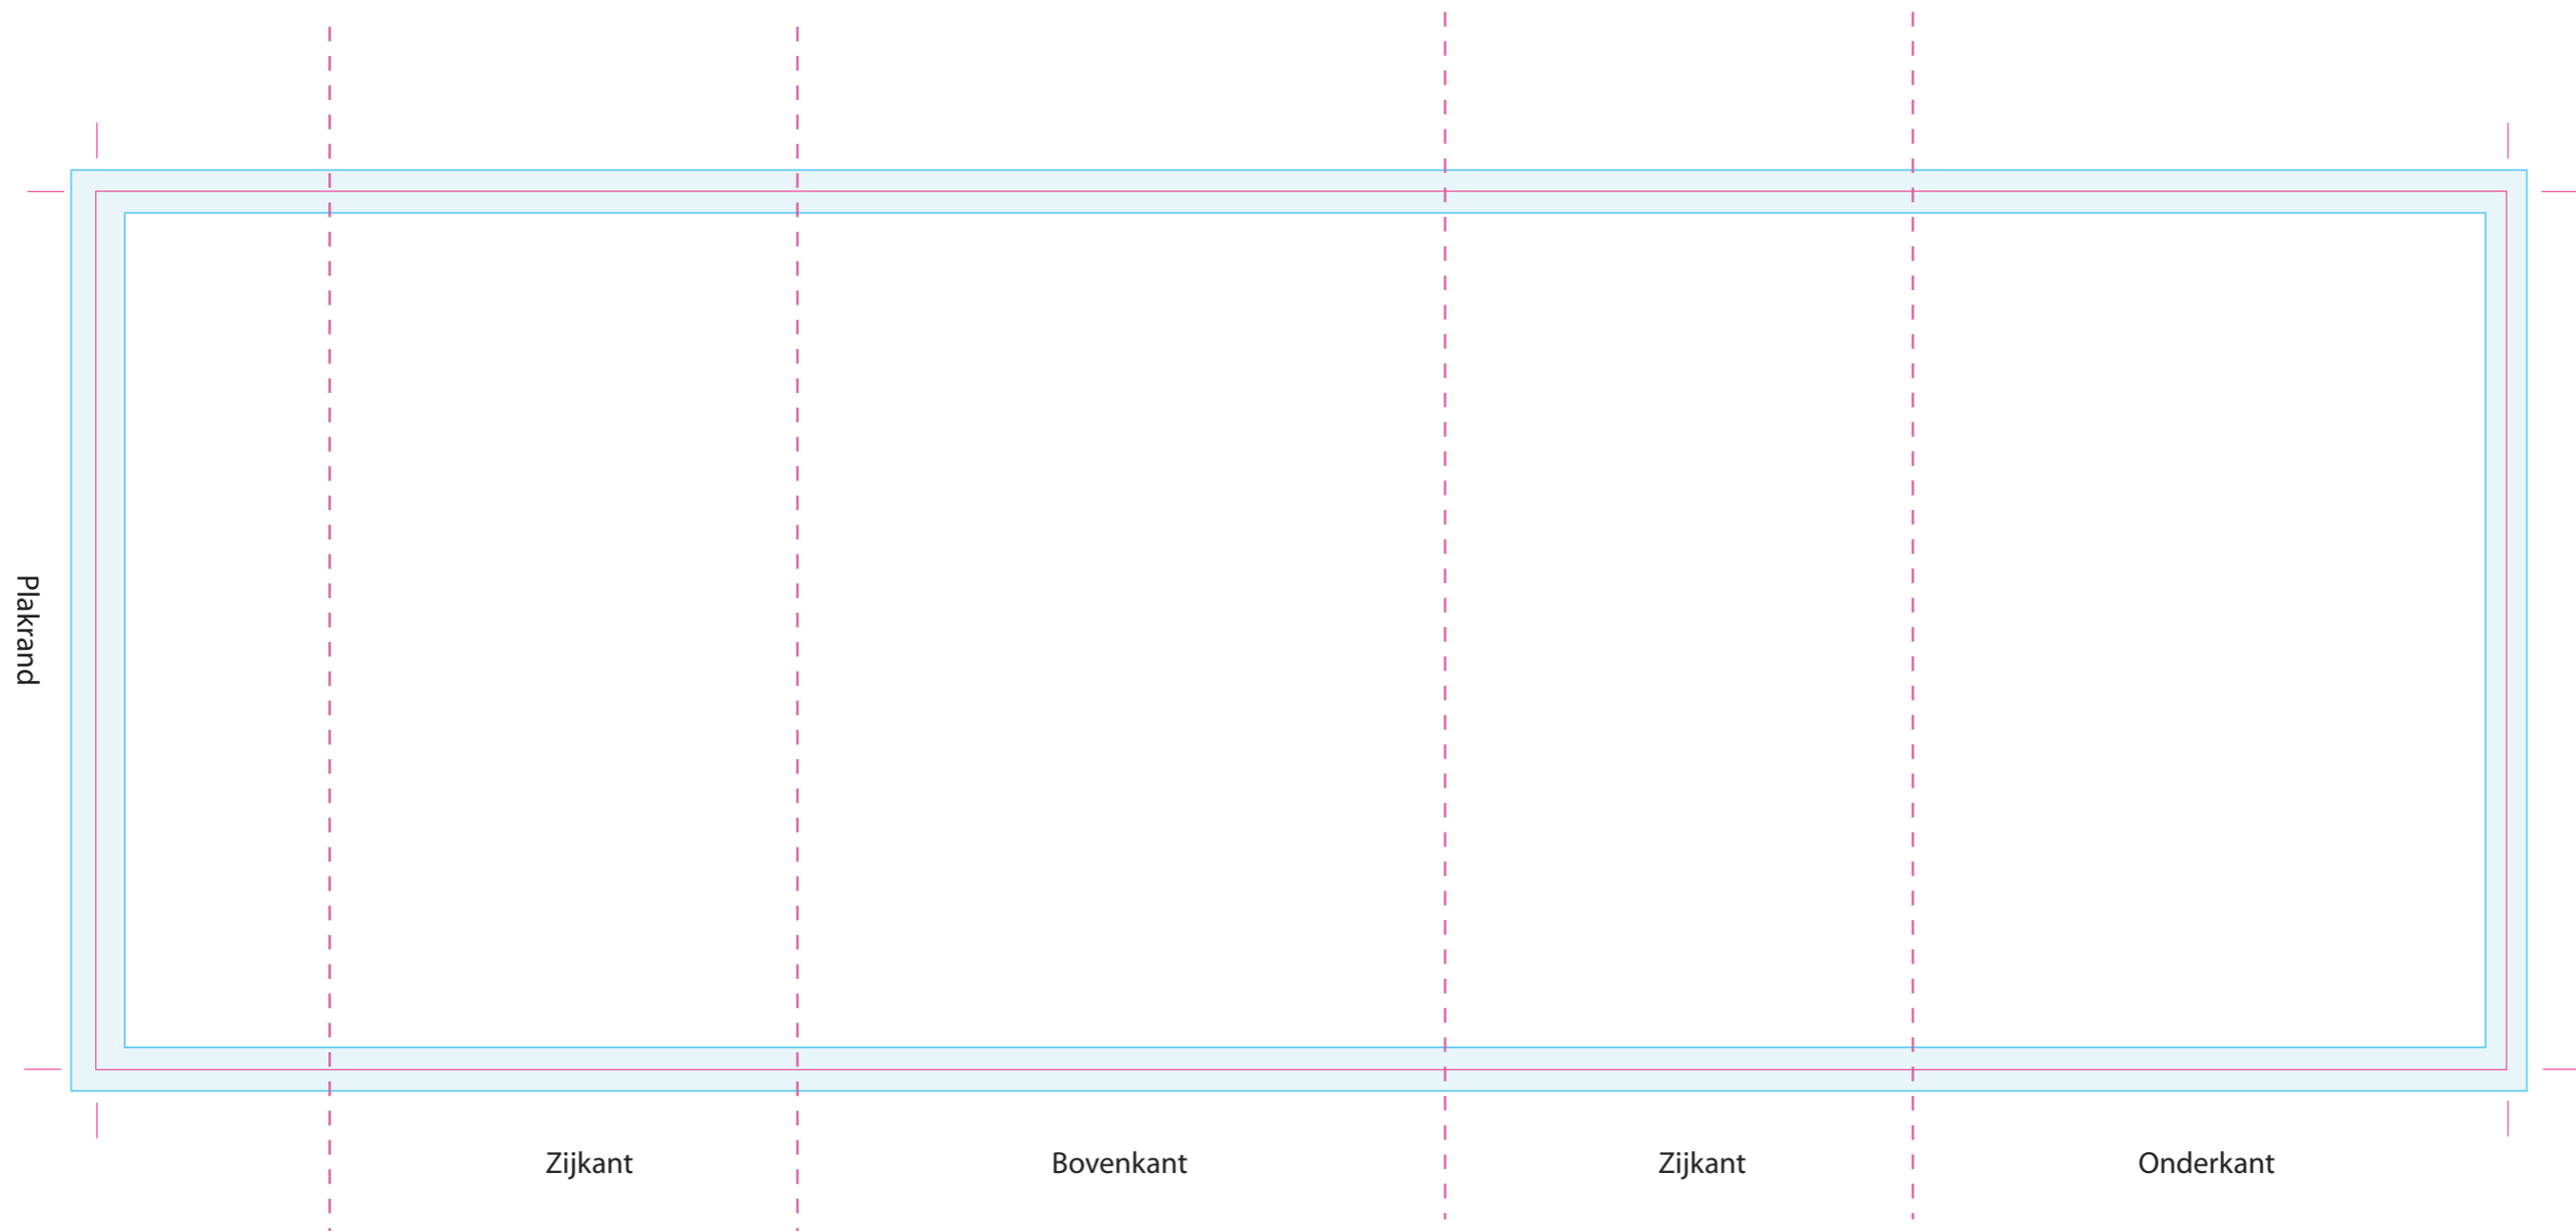

Uitgesneden formaat: 320 mm x 122mm

Let op: Opmaak

-  Vrije opmaak - Deze ruimte is vrij van opmaak.
-  Marge - In deze ruimte moet de achtergrond doorlopen, maar geen tekst of belangrijke elementen die niet afgesneden mogen worden.
-  Snijlijn - Vanaf deze markering wordt het label afgesneden.
-  Vouwlijn - Dit zijn de zijanten van de kweekreep

Let op: Aanlevering

- Bestandstype: PDF, Ai, PSD, Jpeg
- Voor PSD en Jpeg bestanden: Minimale resolutie is 300 DPI.
- Voor PDF en Ai: Afbeeldingen insluiten en tekst in lettercontouren.
- Voor vragen: E ntp@fortunefactory.nl
T 078 699 08 41