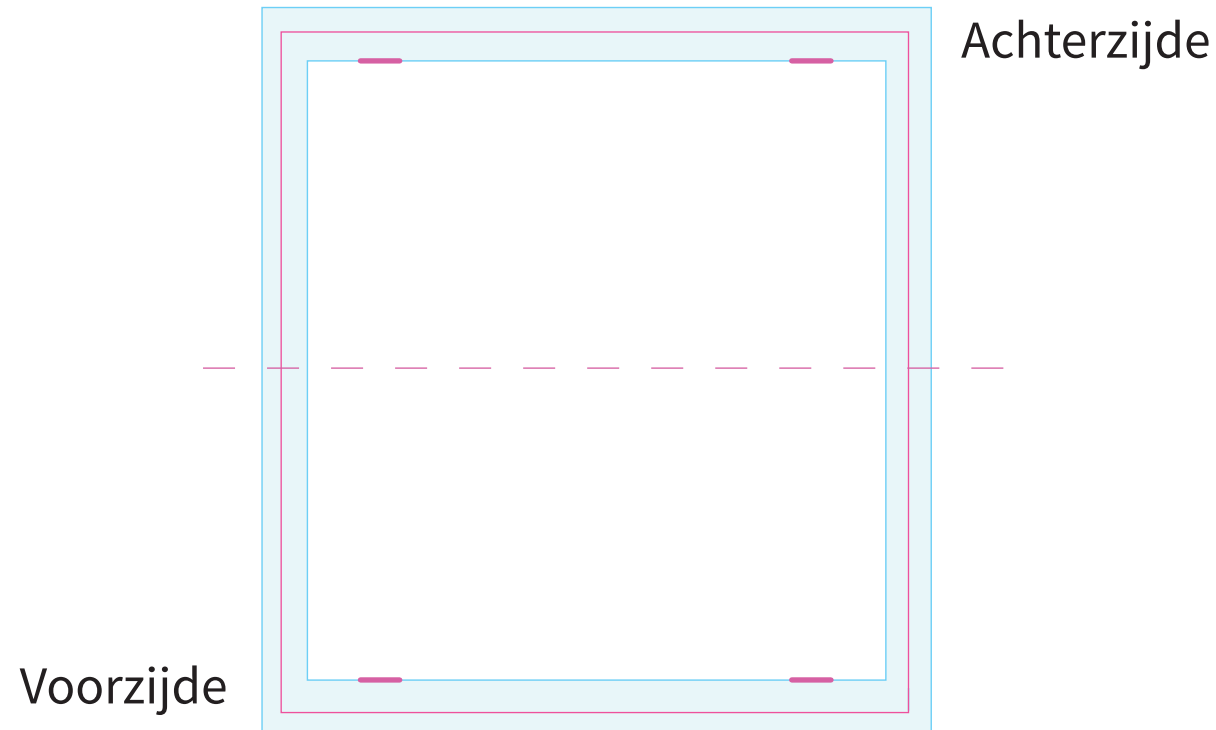

Product: Topkaartje

(Uitgesneden formaat: 83 mm x 90 mm)
(Vlak: 83 mm x 45 mm)

Opmaak

-  **Vrije opmaak** - Deze ruimte is vrij voor persoonlijke opmaak
-  **Vrije opmaak** - Deze ruimte is vrij voor persoonlijke opmaak
-  **Marge** - In deze ruimte moet de achtergrond doorlopen maar geen tekst of belangrijke elementen die niet afgesneden mogen worden
-  **Snijlijn** - Vanaf deze markering wordt het label afgesneden
-  **Nietje** - Op deze markering wordt een nietje geplaatst