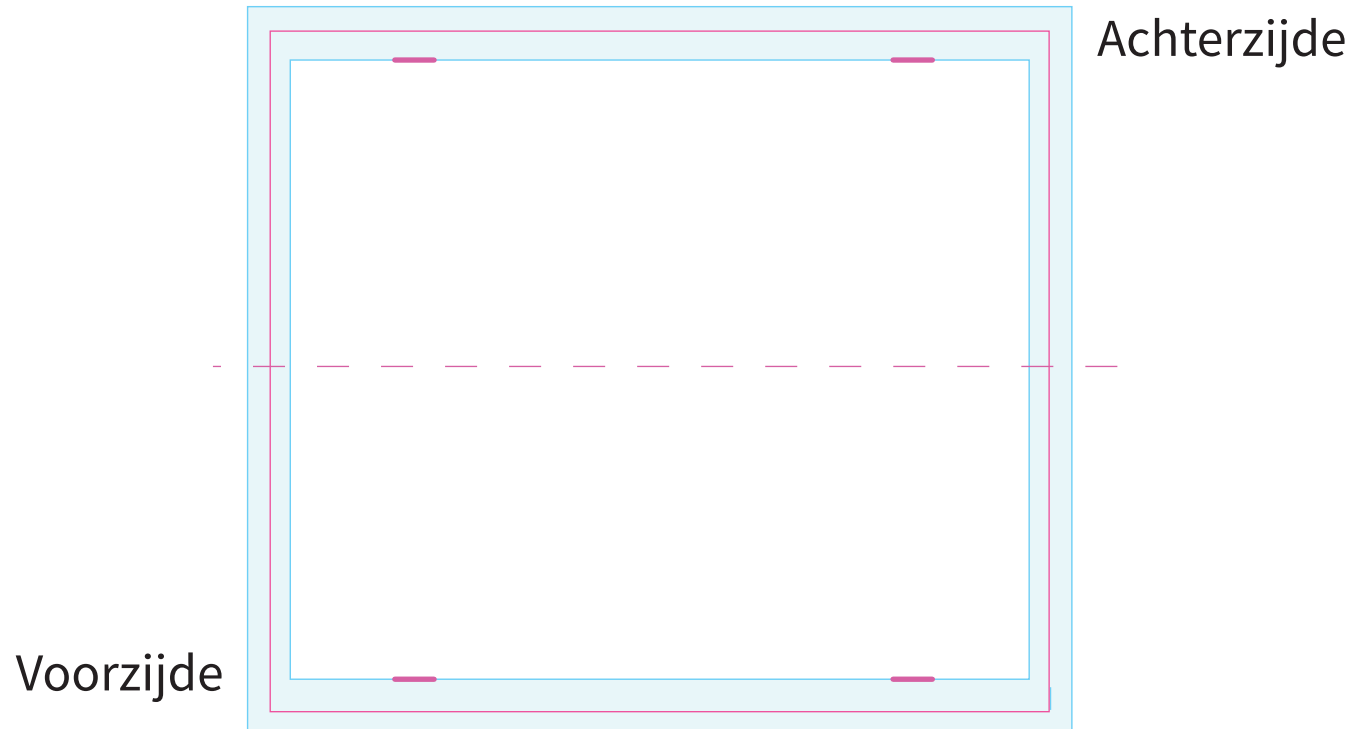

Product: Topkaart

(Uitgesneden formaat: 103 mm x 90 mm)

(Vlak: 103mm x 45 mm)

Opmaak

-  **Vrije opmaak** - Deze ruimte is vrij voor persoonlijke opmaak
-  **Vrije opmaak** - Deze ruimte is vrij voor persoonlijke opmaak
-  **Marge** - In deze ruimte moet de achtergrond doorlopen maar geen tekst of belangrijke elementen die niet afgesneden mogen worden
-  **Snijlijn** - Vanaf deze markering wordt het label afgesneden
-  **Nietje** - Op deze markering wordt een nietje geplaatst